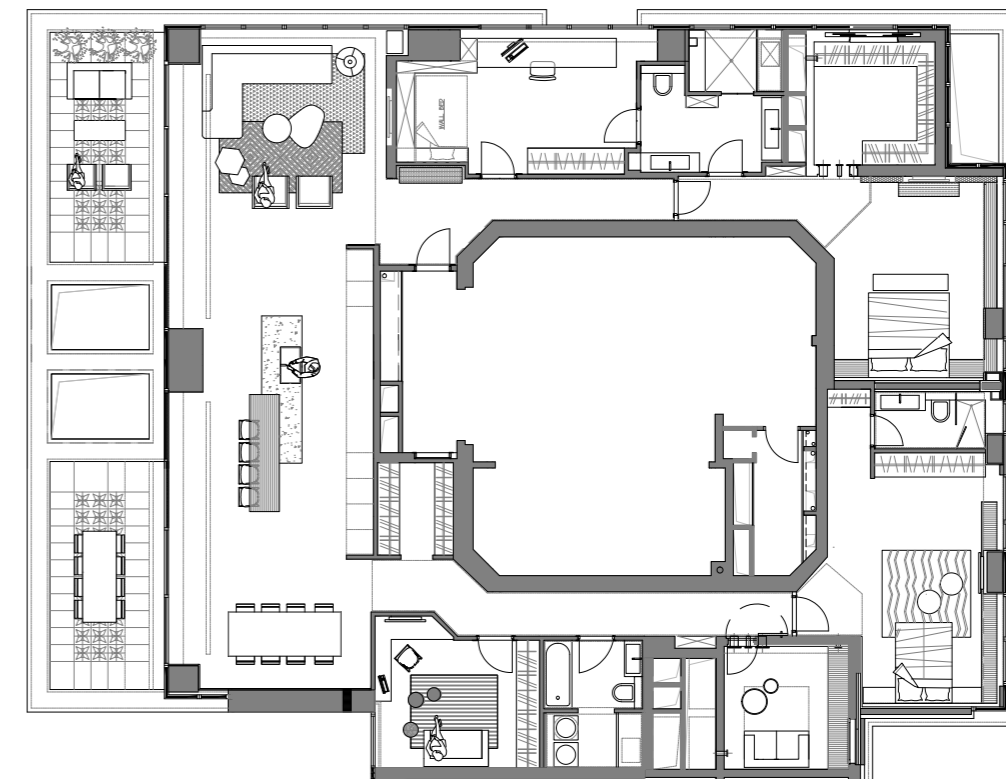

תוכנית

חדר עבודה מרווח ומפנק תוכנן עבור בעל הבית. בהמשך לשימוש במוטיב האורגאמי בעיצוב כל הבית, הפלטה שממנה מורכב השולחן חופתה בפורמייקה שחורה ומקומטת, והיא יושבת בתוך מסגרת מעץ שחוזרת על עצמה בחלק הפנימי של הארונות. אלמנט המשמש לאחסון תוכנן בהשראת מכתבות עתיקות מצרפת, ובאחת מפאות הארון מסתתרת מיטה נפתחת.

חדר המשחקים לנכדים מותאם לכל גיל ולכל צורך ומשמש כתחנה בבית המתפקדת כיחידה עצמאית שמאפשרת לכל ילד נגישות מלאה ועצמאית אל המשחקים.