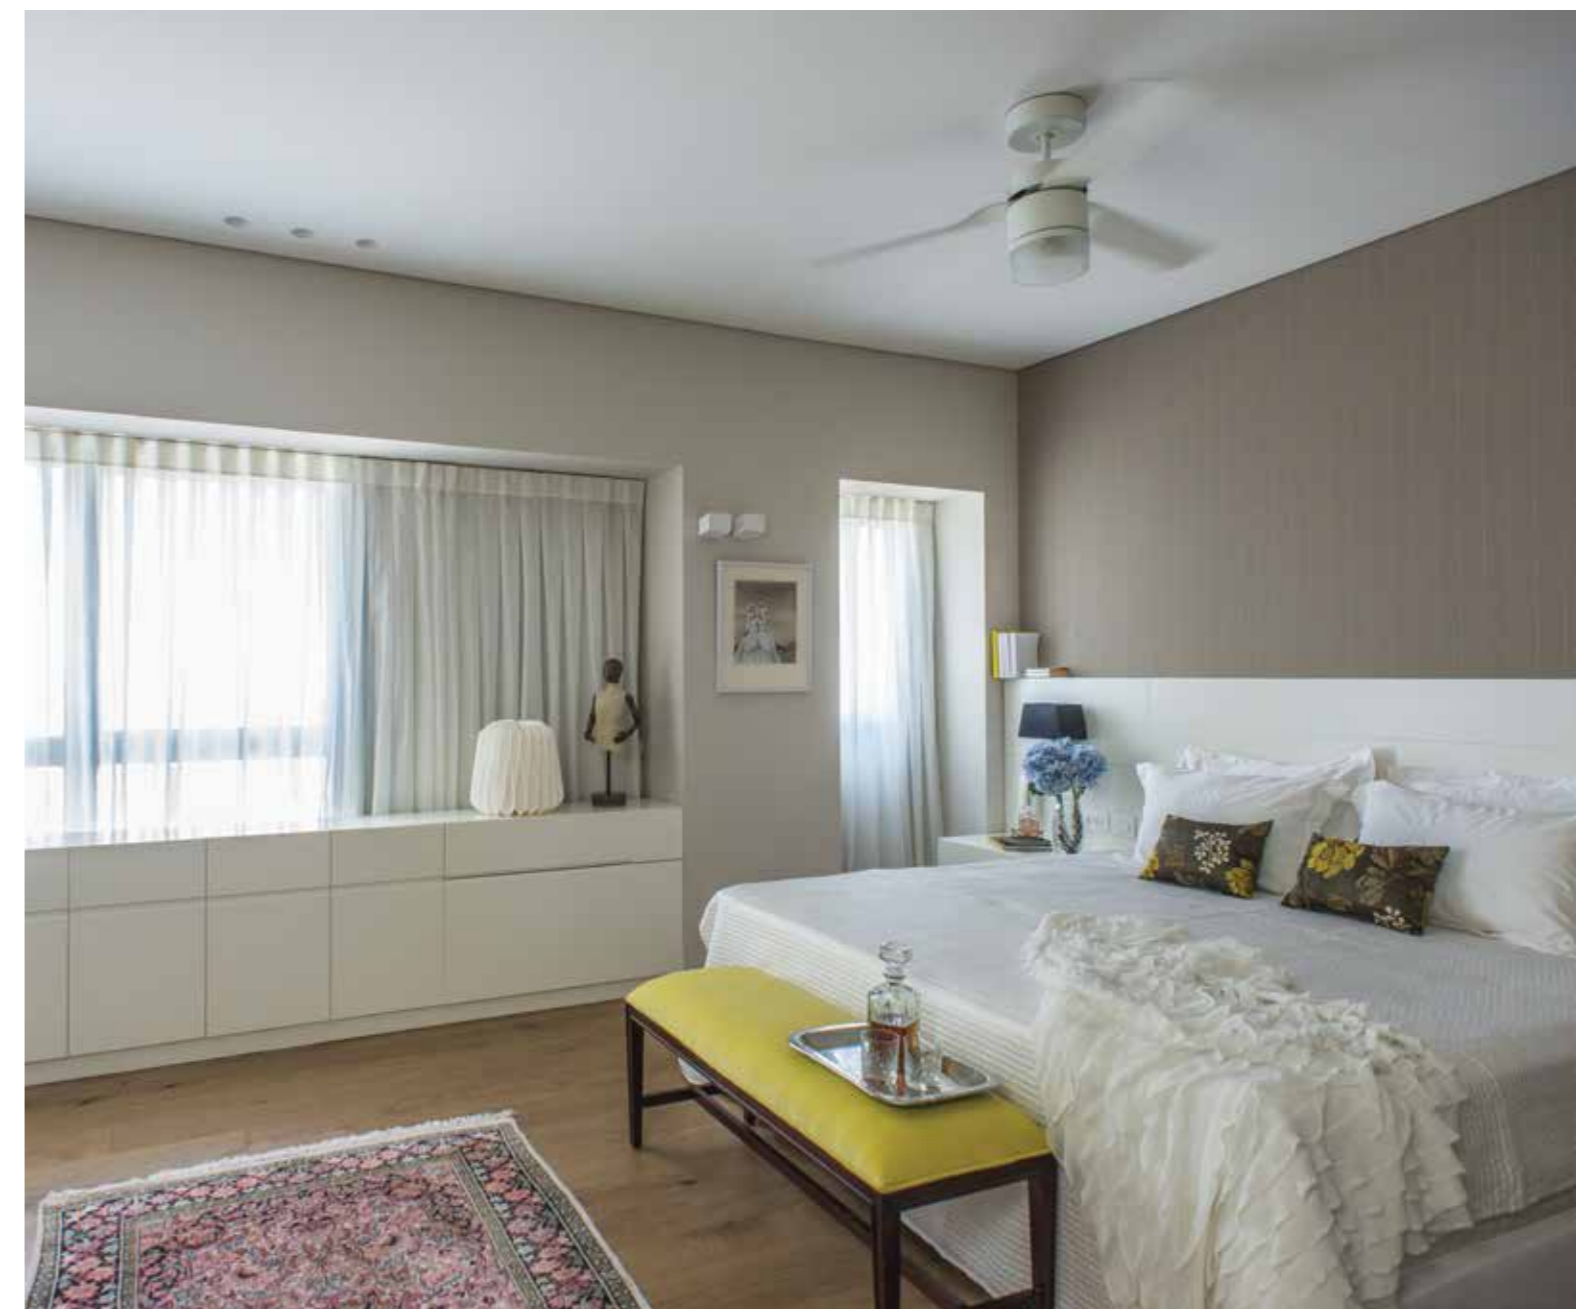

נטלי רשף עיצוב פנים | צילום: סיון אסקיו  
דירה בתל אביב, 280 מ"ר

7

בני זוג, הורים לילדה בוגרת, עזבו בית כפרי דו-משפחתי בפרברים ועברו לגור במגדל בתל אביב. מעצבת פנים נטלי רשף ביקשה להדגיש את הנוף האורבני שנשקף מחלונות הדירה ולרכך את המתח הקיים בין החוץ הדינמי של העיר לבין הפנים השקט של הבית. הבטון המזוהה עם העיר הוכנס לתוך הבית כאריח שעוצב בהשראת אמנות האוריגאמי, והוא נראה כאילו הוא עשוי מבד ומעניק לחלל רך. השילוב בין הדיוק, הטכניקה והאסתטיקה שמזוהה עם אמנות זו הפך למוטיב חוזר שליווה את תהליך העיצוב של הדירה.

מימין, במבואת הכניסה, הוצבה שידה שנצבעה בצהוב. מעליה נתלתה עבודת אמנות של מנשה קדישמן שהובאה מהבית הקודם, המשמשת השראה לצהוב שחוזר ככתמי צבע בכל החלל.

ספסל עץ המלווה את החלונות בחדרה של הבת הגדולה מסתיים באלמנט שמשמש כמקום אחסון למגזינים. הקיר שאליו נשענת המיטה חופה בטפט בצבע שחור ועליו הודבקו מסגרות ריקות בצבעים משתנים שחוזרים על עצמם באלמנטים דקורטיביים נוספים בחדר.

אחד הקירות ביחידת ההורים חופה בטפט בצבע חום שנועד ליצור אווירה מחבקת של סוויטה במלון. בניגוד למנהגה, השאירה רשף את התקרה לבנה ולא צבעה אותה בגוון העוטף של הקירות. מתחת לחלונות הוצבה שידה שתוכננה על ידי המעצבת.